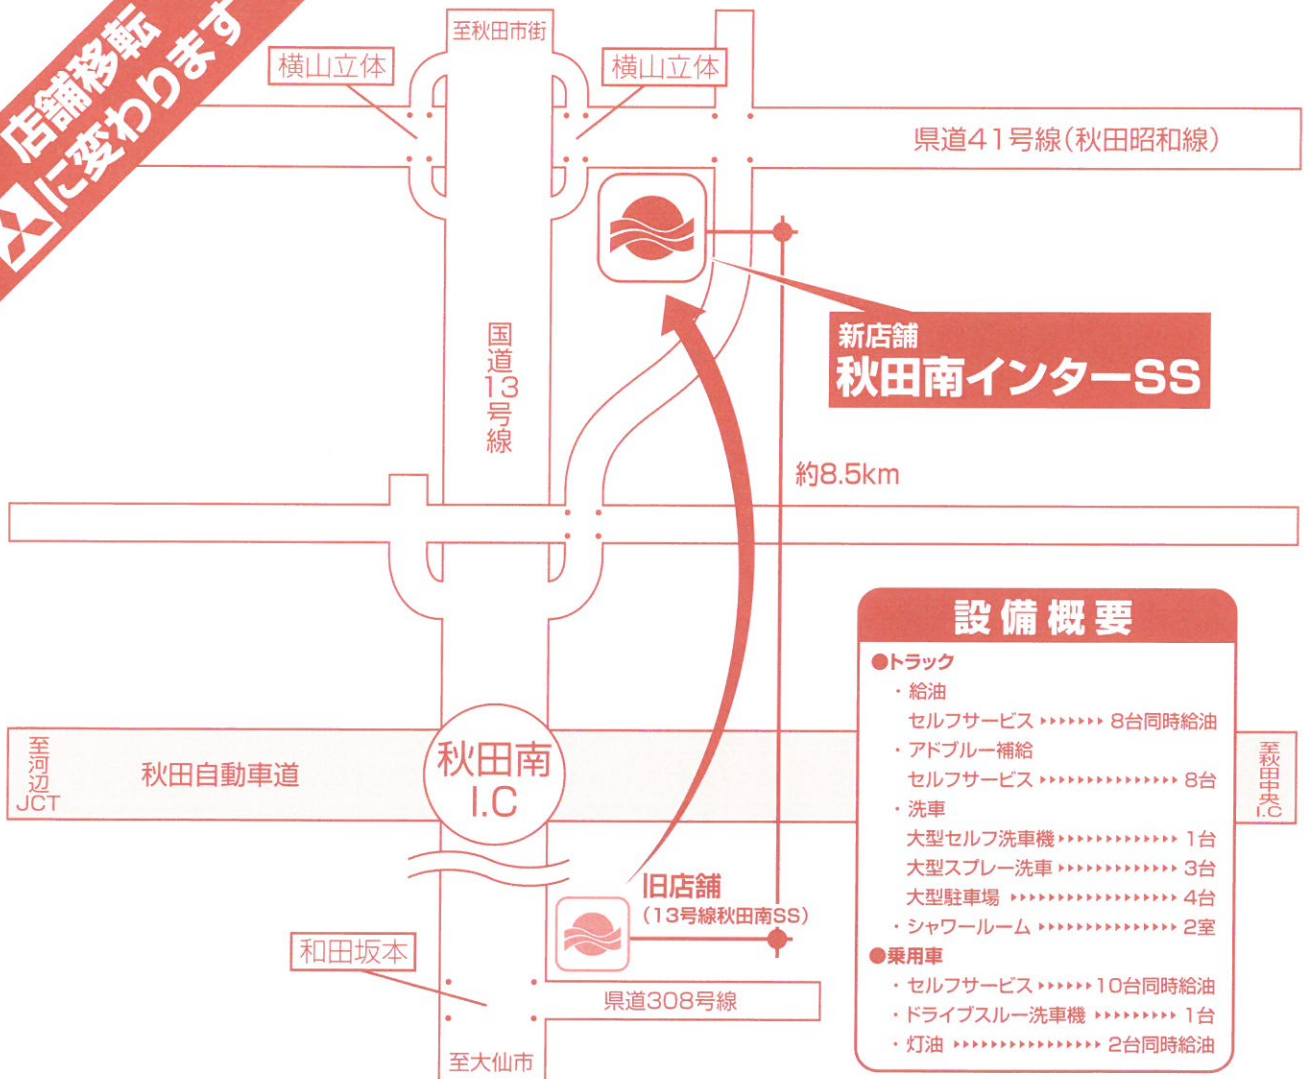

2021年11月30日(火) 13時 新設SS オープン

秋田南インターSS TEL 018-838-5851

太陽

24

トラック
セルフ

Ad
Blue

乗用車
セルフ

店舗移転
に変わります