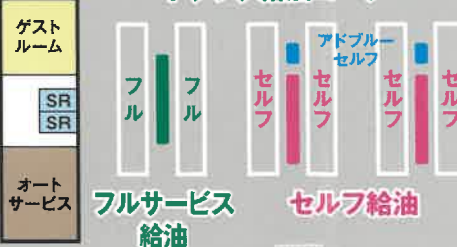

トラック給油

乗用車給油

トラック用
門型洗車

トラック用
タッチアップスペース

スプレー式洗車 3台
バキュームクリーナー 1台

乗用車用
セルフ給油コーナー

セルフ灯油

トラック給油コーナー